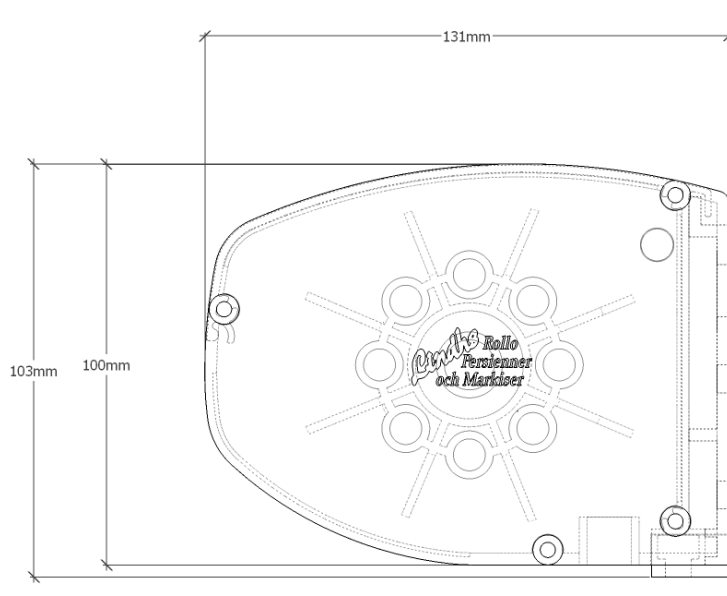

Dalhem

Stabil och flexibel fönstermarkis som är ett effektivt sol- och värme-skydd som lämpar sig för det flesta fastigheter. Fönstermarkisens kassett skyddar väven från väder och vind.

Manövrering

- Bandreglage
- Snäckväxel
- Motor och automatik

Standardväv

SANDATEX

Konstruktionsfärg

RAL 9010

RAL 9005

Anodiserad/natur (RAL 9006)

Övrig RAL-kulör
offertförfrågan

Produktsinformation

- Maxbredd 6000 mm
- Maxutfall 1400 mm
- Vindklass 4 DIN-EN 13561
- Seriekoppling 4 enheter upp till 16000 mm.

Flöjelbergsgatan 8A Mölndal. Tel. 031-40 87 50.
Mån-tor 8-18. Fre 10-14. www.rollopersienner.se

Välkomna till vår utställning på Flöjelbergsgatan 8A

Anno 1953
Lindhs Rollo
Persienner
och Markiser