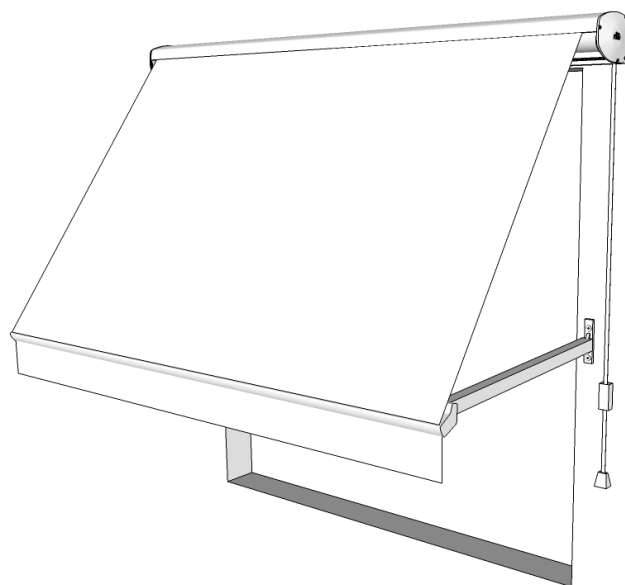

# Dalhem

Stabil och flexibel fönstermarkis som är ett effektivt sol- och värme-skydd som lämpar sig för det flesta fastigheter. Fönstermarkisens kassett skyddar väven från väder och vind.