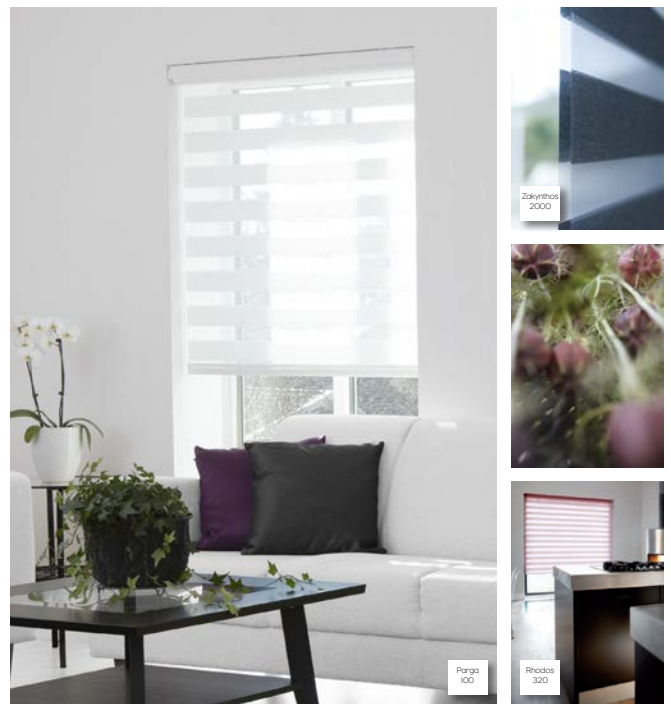

EFFEKTGARDINER